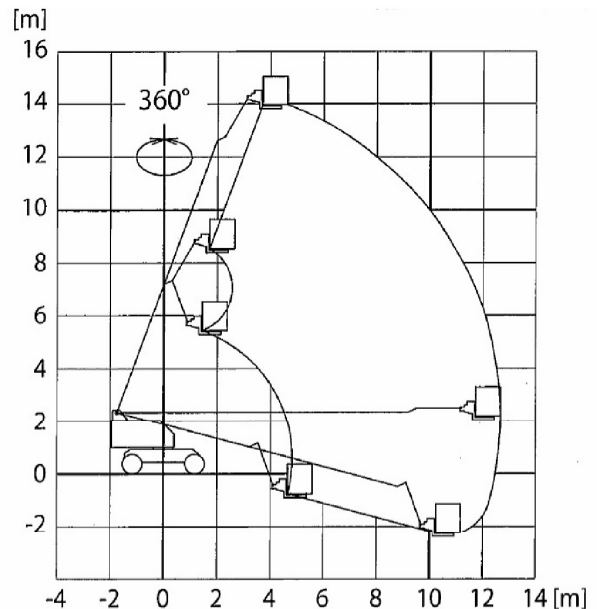

Arbeitsbühnen von AICHI: AICHI SP 14 DJ

Technische Daten	AICHI SP 14 DJ
Hersteller	AICHI
Farbe	anthrazit - blau
Arbeitshöhe	15,90 m
Plattformhöhe	13,90 m
Seitliche Reichweite	12,60 m
Tragfähigkeit	270 kg
Antriebsart	Diesel
Korb drehbar	Ja
Korblänge	1,80 m
Korbbreite	0,90 m
Transportlänge	7,75 m
Transportbreite	2,30 m
Transporthöhe	2,45 m
Gewicht	8.450 kg
Steigfähigkeit	46% / 25 Grad
Hubsystem	Teleskop
Schwenkbereich	360 Grad
Ausführung	werksneu
Querneigung	5 Grad
Hydraulische Stützen	Nein
Abstützbreite variabel	Nein
Besonderheiten	Yanmar Dieselmotor mit Dieselpartikelfilter